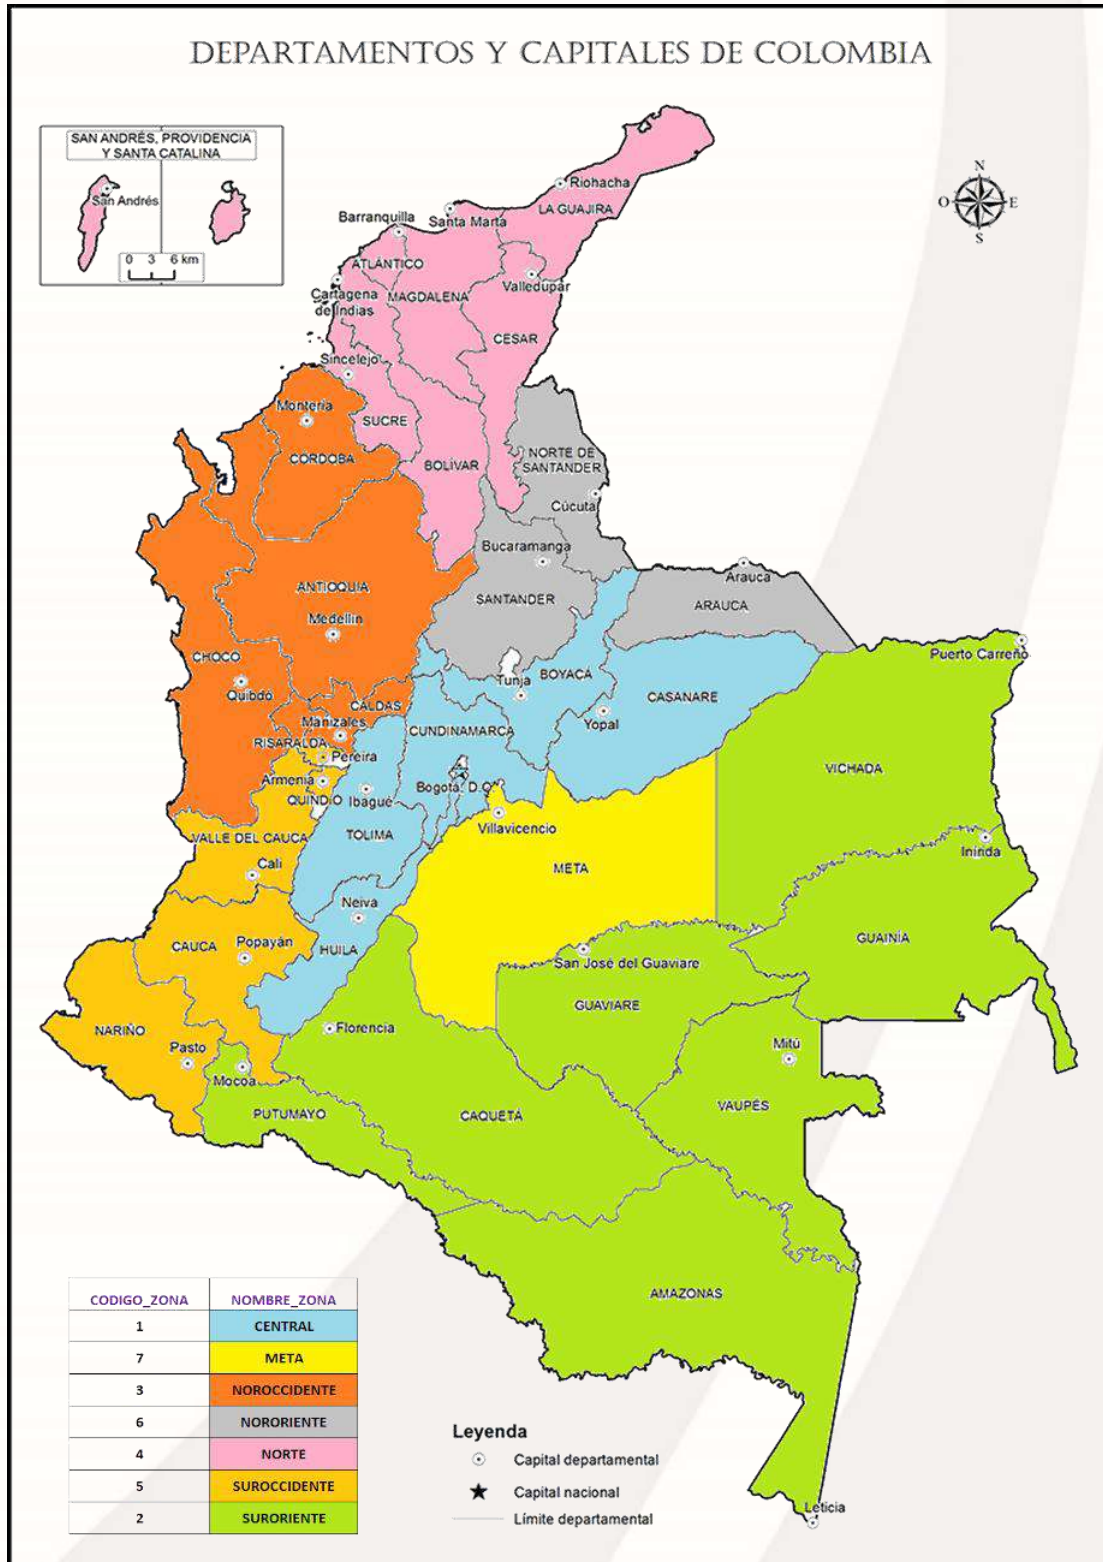

MAPA GEOGRÁFICO DE ZONAS ELECTORALES

Bogotá: Oficina Principal: Av. Dorado 100-45 Edificio Cimpex- Ofic: 202, Tel: 4139887- 7435862. Oficina CEA: Av. El Dorado 103-23 Conm: 4139887 Ext.181- 4285407 Fax: 7435864. **Cali:** Aeropuerto Alfonso Bonilla Aragón Tel: 418 5000- 666 3030 Ext. 5296. Fax: 6663000 **Villavicencio:** Aeropuerto Vanguardia Conm: 664 8157 Ext. 5446. Agencia Villavicencio Centro: Cra. 30 A N° 38-41 Centro comercial Puerta del sol, Tel: 3175855646- 6740850. **Barranquilla:** Aeropuerto Ernesto Cortissoz - Conm: 334 8509. **Rionegro:** Aeropuerto José María Córdova - Tel: 536 0278- 287 4009.